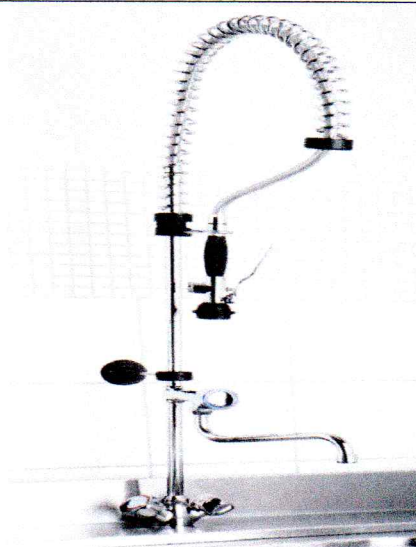

Wysięg wylewki ok. 280mm

50	Umywalka gastronomiczna ze stali nierdzewnej, jednokomorowa z obudową i baterią umywalkową stojącą jednouchwytową. Grubość blachy min. 1mm Wymiary orientacyjne umywalki 40x295x205mm Umywalka z obudową zawieszana na ścianie	2 szt.	
56	Okap kuchenny gastronomiczny ze stali nierdzewnej wykonany indywidualnie. Wymiary orientacyjne 2400x800x400mm. Okap z oświetleniem oraz wentylatorem wyciągowym fi200 i wydajności do 800m³/h. Wentylator z regulacją obrotów. podwieszany pod szafkę kuchenną szerokości 60cm. Okap z oświetleniem i wkładami pochłaniającymi. Okap wykonany ze stali nierdzewnej	1 szt.	
61	<i>Taboret elektryczny</i>	1 szt.	
63	Ekspres ciśnieniowy do kawy. Ciśnienie/moc: min. 15barów / 1500W. Wbudowany pojemnik na mleko. Poj. zbiornika na wodę min. 1,5l. Wbudowany młynek na kawę.	1 szt.